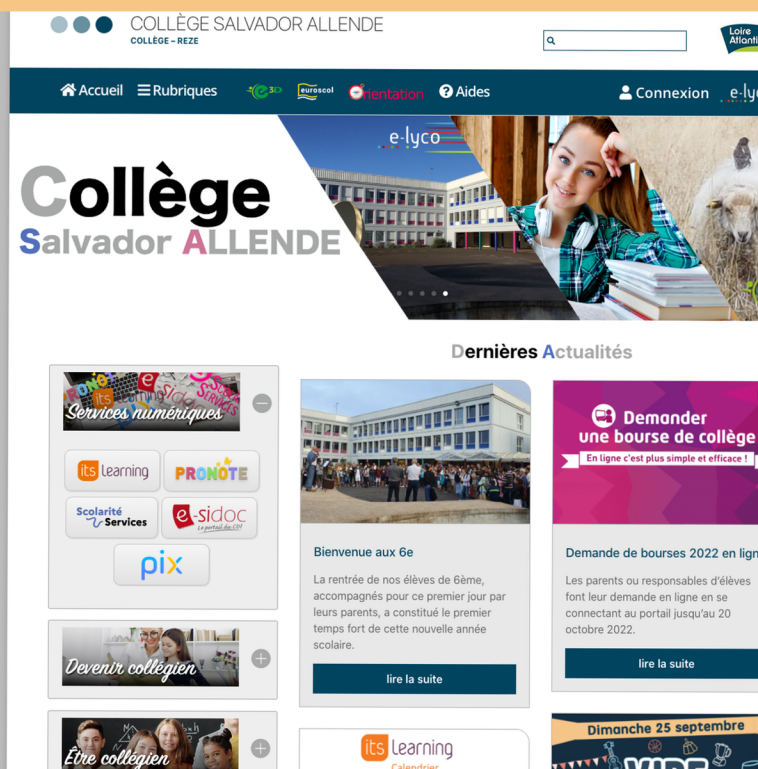

Le collège en ligne

depuis le site internet du collège

<https://sallende.loire-atlantique.e-lyco.fr/>

Actualités
Documents officiels
Informations publiques
Menus de la semaine

Des services après connexion